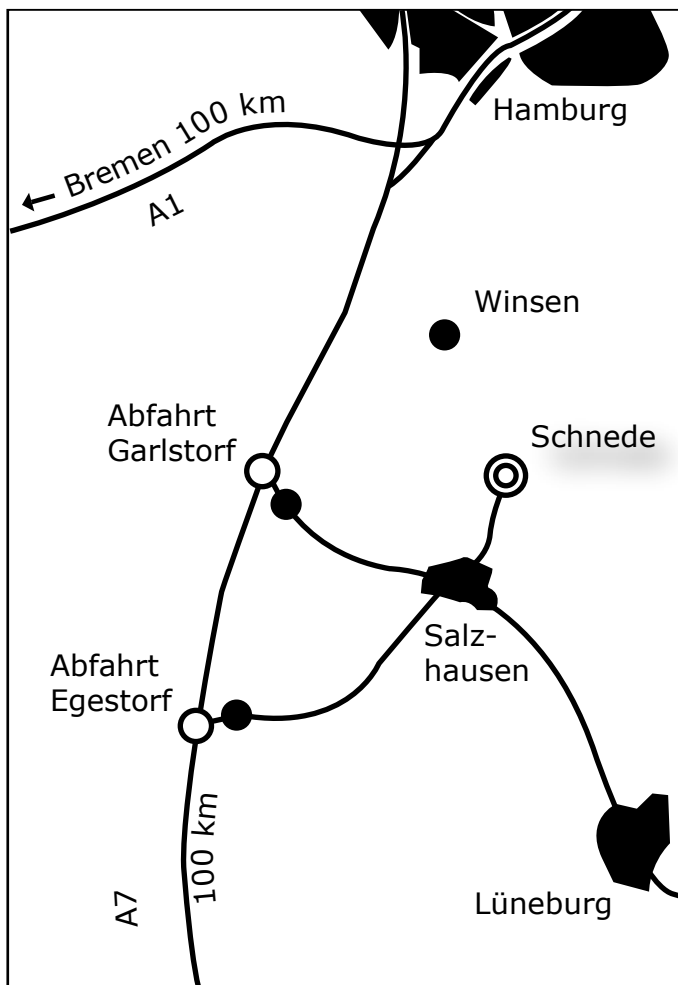

Haus Schnede
Schnede 3
21376 Salzhausen

04172 - 96 16 12

Wegbeschreibung zum Haus Schnede

Mit dem Auto über die A7 bis Abfahrt Garlstorf, 40 km südlich von Hamburg.
In Salzhausen an der Kirche links in Richtung Winsen abbiegen. Die dritte Straße
rechts ab führt nach Schnede.

Mit der Bahn bis Bahnhof Lüneburg, neben dem Ausgang fährt die Buslinie S2
Richtung Salzhausen ab. Fahrtzeit ca. 30 Minuten. Von dort entweder per Taxi
(Tel: 04172- 96 40 0) oder per Abholen durch einen Gruppenteilnehmer.

Von Hamburg aus kommend:

Detailplan